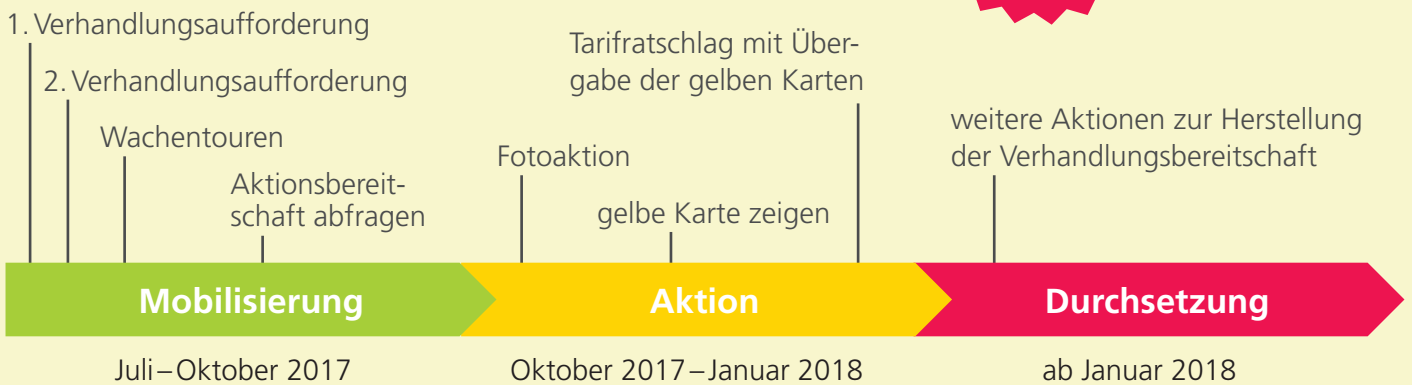

Wir zeigen die gelbe Karte!

Liebe Kolleginnen und Kollegen,

Belegschaften von über 20 Rettungswachen in Rheinland-Pfalz haben ihre Aktionsbereitschaft signalisiert. Weitere werden folgen.

Die Blockadehaltung der DRK Tarifgemeinschaft Rheinland-Pfalz ist für uns unbegreiflich. Wir haben uns deshalb entschlossen, ihr die gelbe Karte zu zeigen. Mach mit! Sei dabei! **Zeig auch du die gelbe Karte!**

Schluss mit 60! Tarifvertrag jetzt!

Eure Landesfachkommission Rettungsdienst

Weitere Infos über die Landesfachkommission:

rps.verdi.de/branchen-und-berufe/gesundheit-soziales/landesfachkommission-rettungsdienst